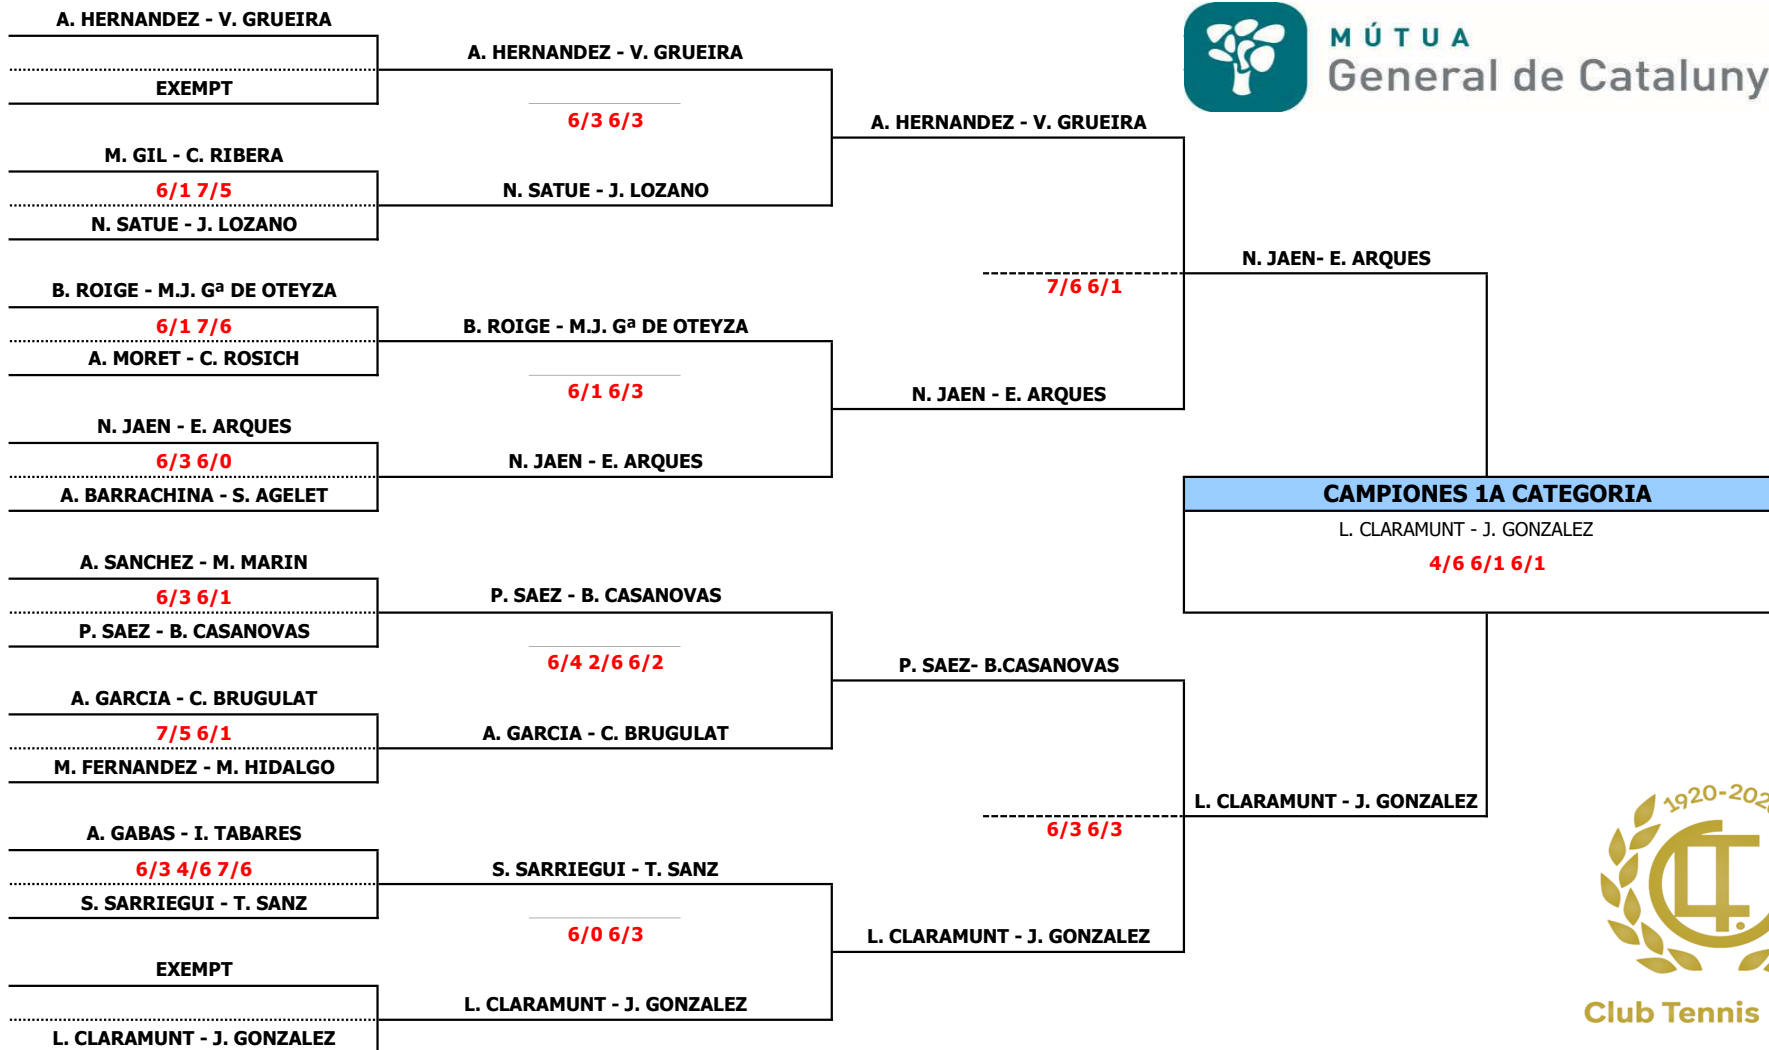

Campionat Social de Pàdel

Club Tennis Lleida

Del 14 de juny a l'1 de juliol

Categoria: **1a Femenina**

Jutge - àrbitre: Albert Liebot Lozano

MÚTUA
General de Catalunya

Club Tennis Lleida