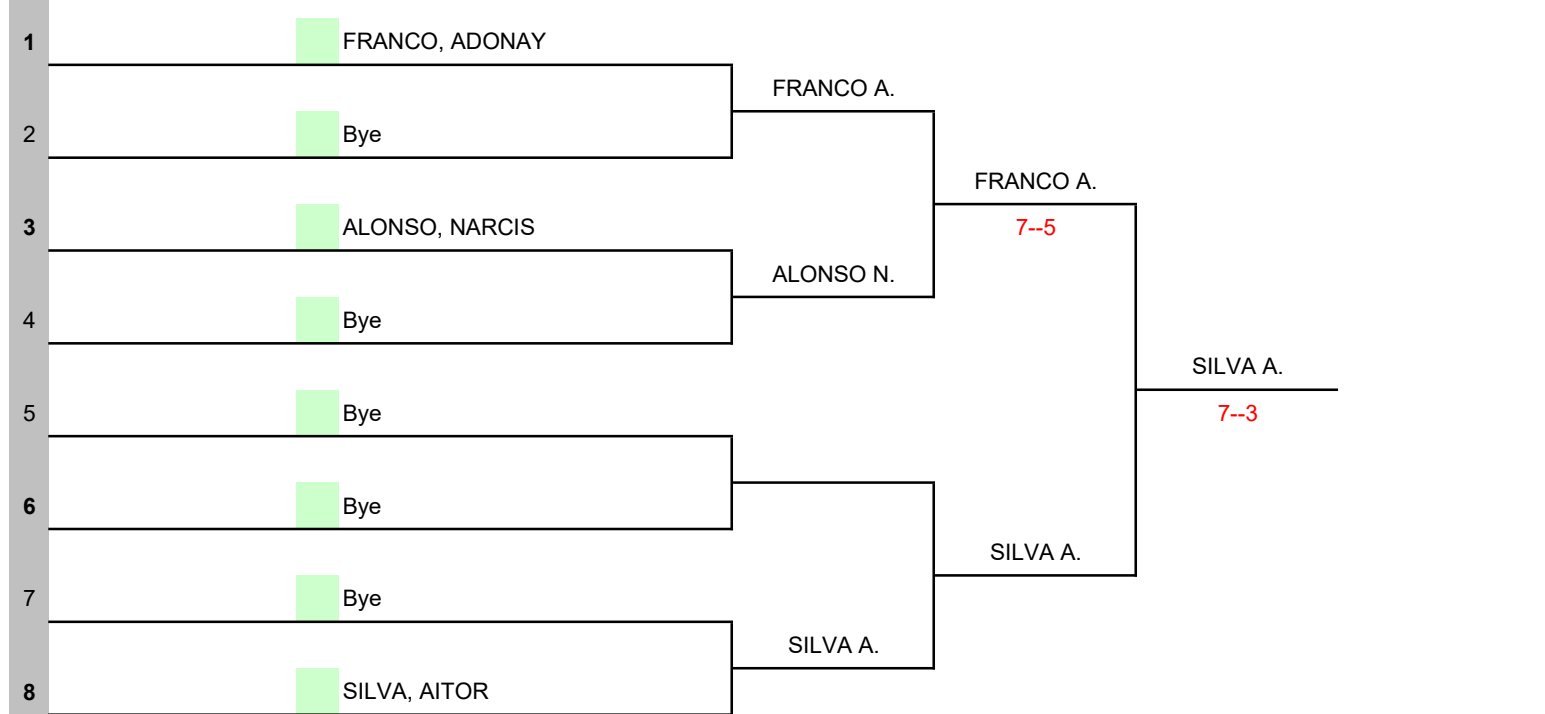

CAMPIONAT SOCIAL DE TENNIS - C. T. LLEIDA

Fase Final

Semana	Territorial	Ciudad	Club
	CATALANA	MIXTE	Club Tennis Lleida
Premios en metálico	Categoría	Sexo	Juez Árbitro
PRE BENJAMI	Sub-10	Masculino	MIQUEL GUIU OLIVER
Licencia	Ranking	St	CS
	Jugador	Semifinales	Final
			Campeón

v2.0

Sorteo fecha/hora	#	Cabezas de serie	Lucky Losers	Reemplaza a
	1			
Pelota oficial	2			
	3			
Representante Jugadores	4			
Juez Arbitro y Licencia				
MIQUEL GUIU OLIVER				
2600288				

Firma

Sello del Club Organizador