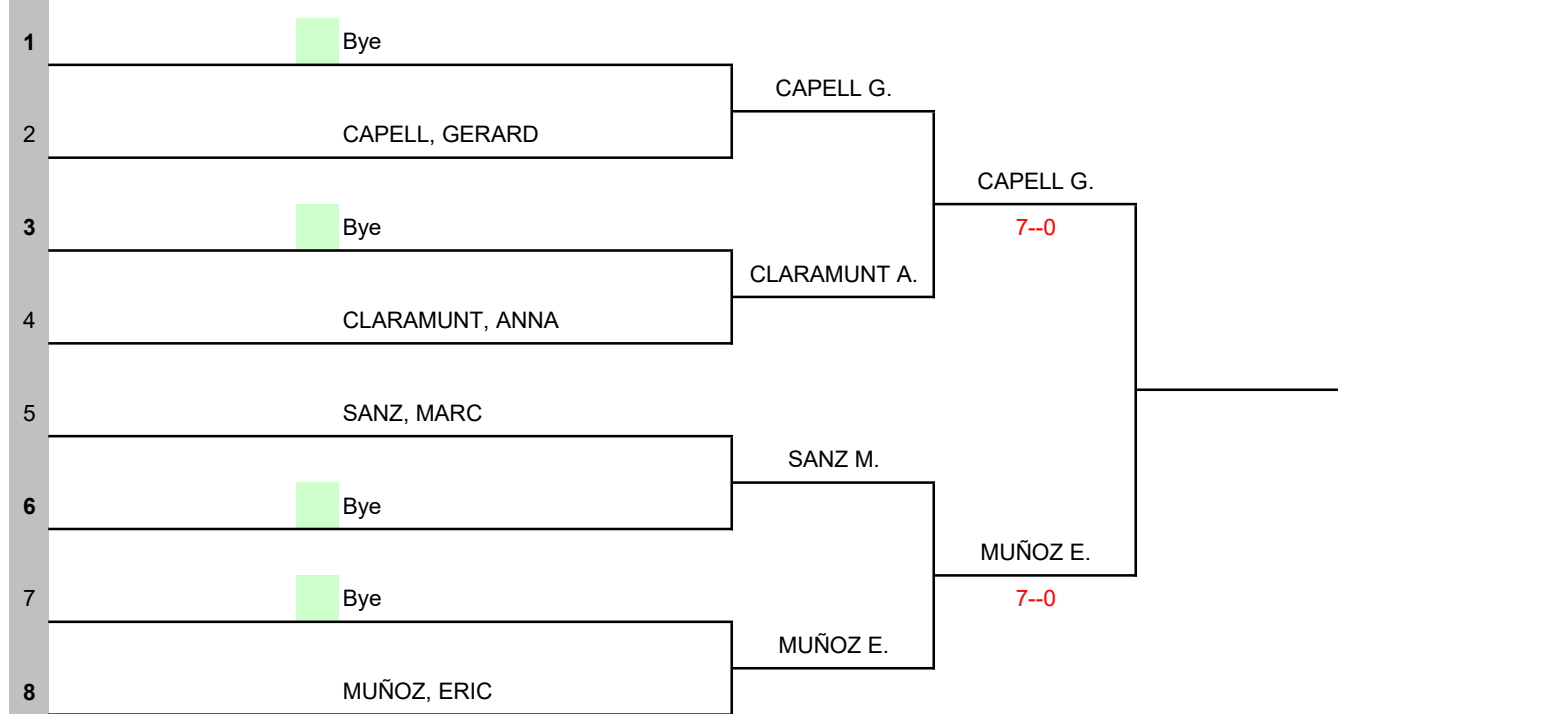

CAMPIONAT SOCIAL DE TENNIS - C. T. LLEIDA

Fase Final

Semana	Territorial	Ciudad	Club
	CATALANA	QUADRE 2	Club Tennis Lleida
Premios en metálico	Categoría	Sexo	Juez Árbitro
PRE BENJAMI	Sub-10	Masculino	MIQUEL GUIU OLIVER
Licencia	Ranking	St	CS
	Jugador	Semifinales	Final
			Campeón

v2.0

Sorteo fecha/hora	#	Cabezas de serie	Lucky Losers	Reemplaza a
	1			
Pelota oficial	2			
	3			
Representante Jugadores	4			
Juez Arbitro y Licencia				
MIQUEL GUIU OLIVER				
2600288				

Firma

Sello del Club Organizador