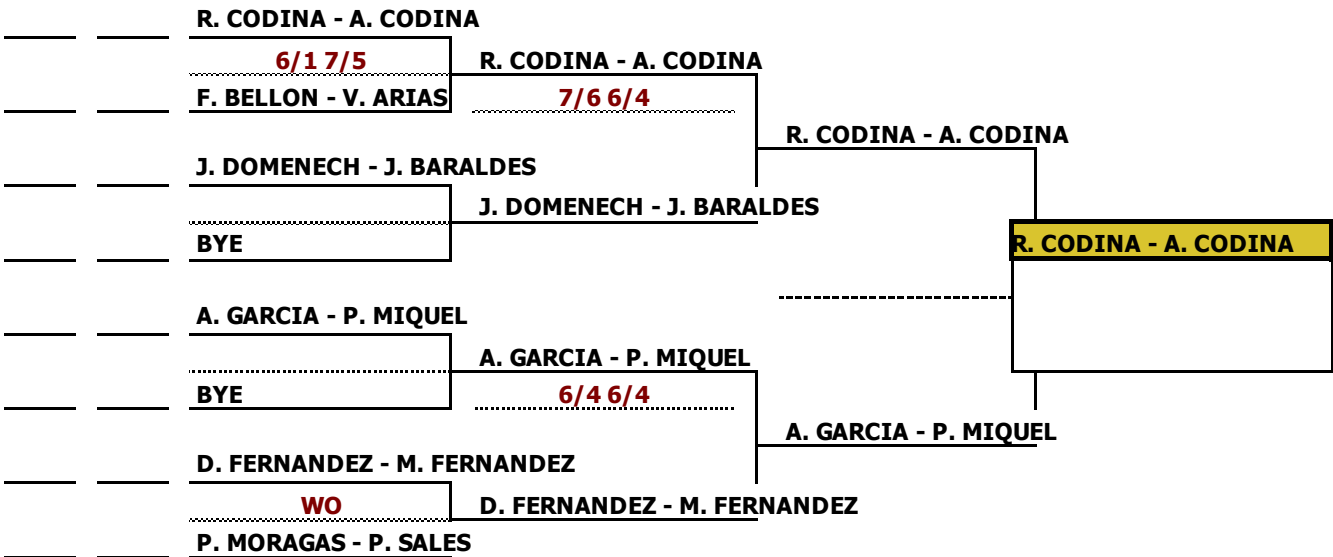

CAMPIONAT OPEN PADEL SEROIL ENERGY

Prova :	CAMP. OPEN DE PÀDEL SEROIL ENERGY	Jutge-Arbitre :	G. BOQUET / A. LLEBOT
Club :	CLUB TENNIS LLEIDA		
Data :	15 AL 27 DE MAIG	Categoria:	CONS 3 MASC