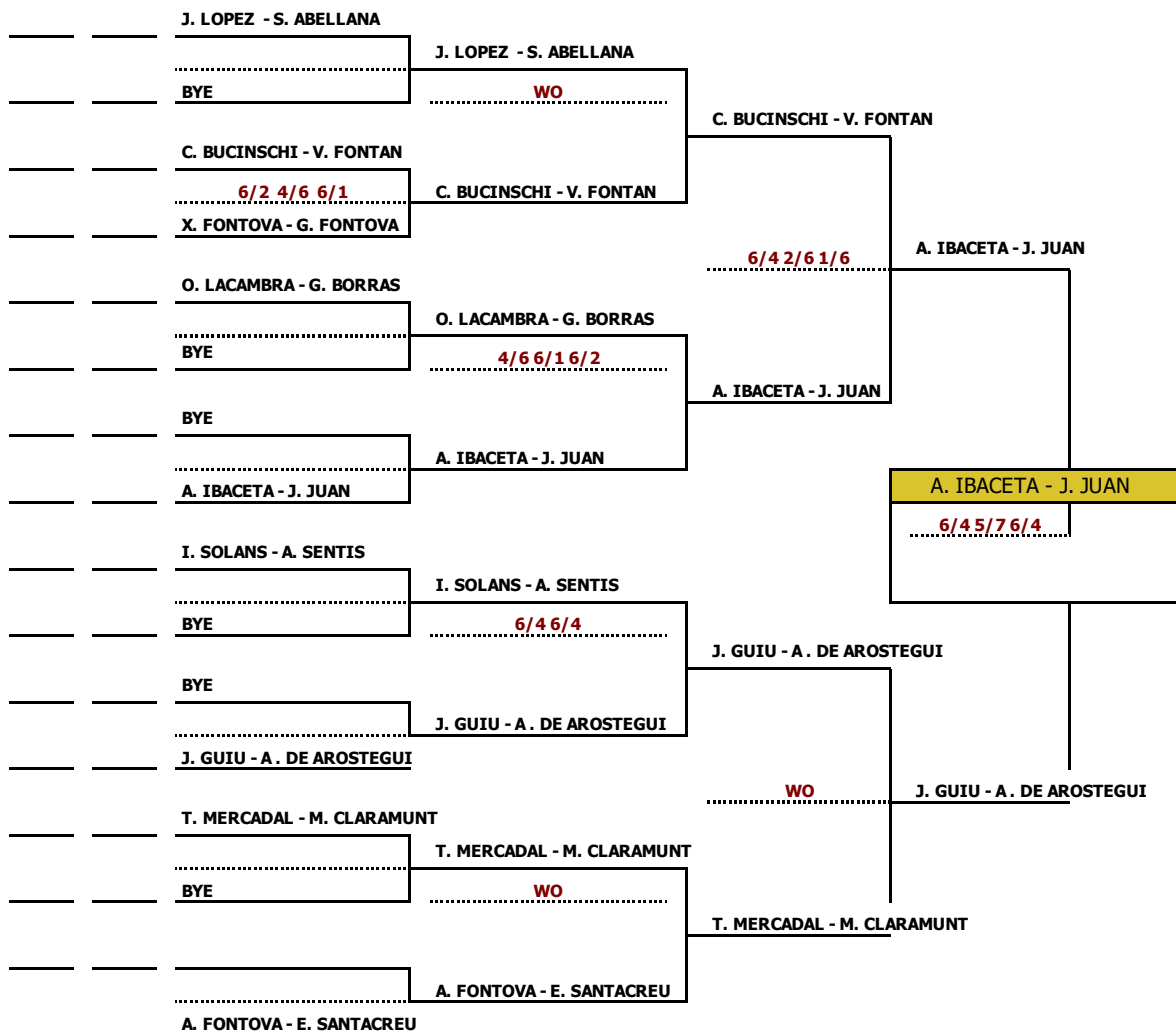

CAMPIONAT OPEN PADEL SEROIL ENERGY			
Prova :	<b>CAMP. OPEN DE PÀDEL SEROIL ENERGY</b>	Jutge-Arbitre :	<b>G. BOQUET / A. LLEBOT</b>
Club :	<b>CLUB TENNIS LLEIDA</b>		
Data :	<b>15 AL 27 DE MAIG</b>	Categoria:	<b>1 MASC</b>