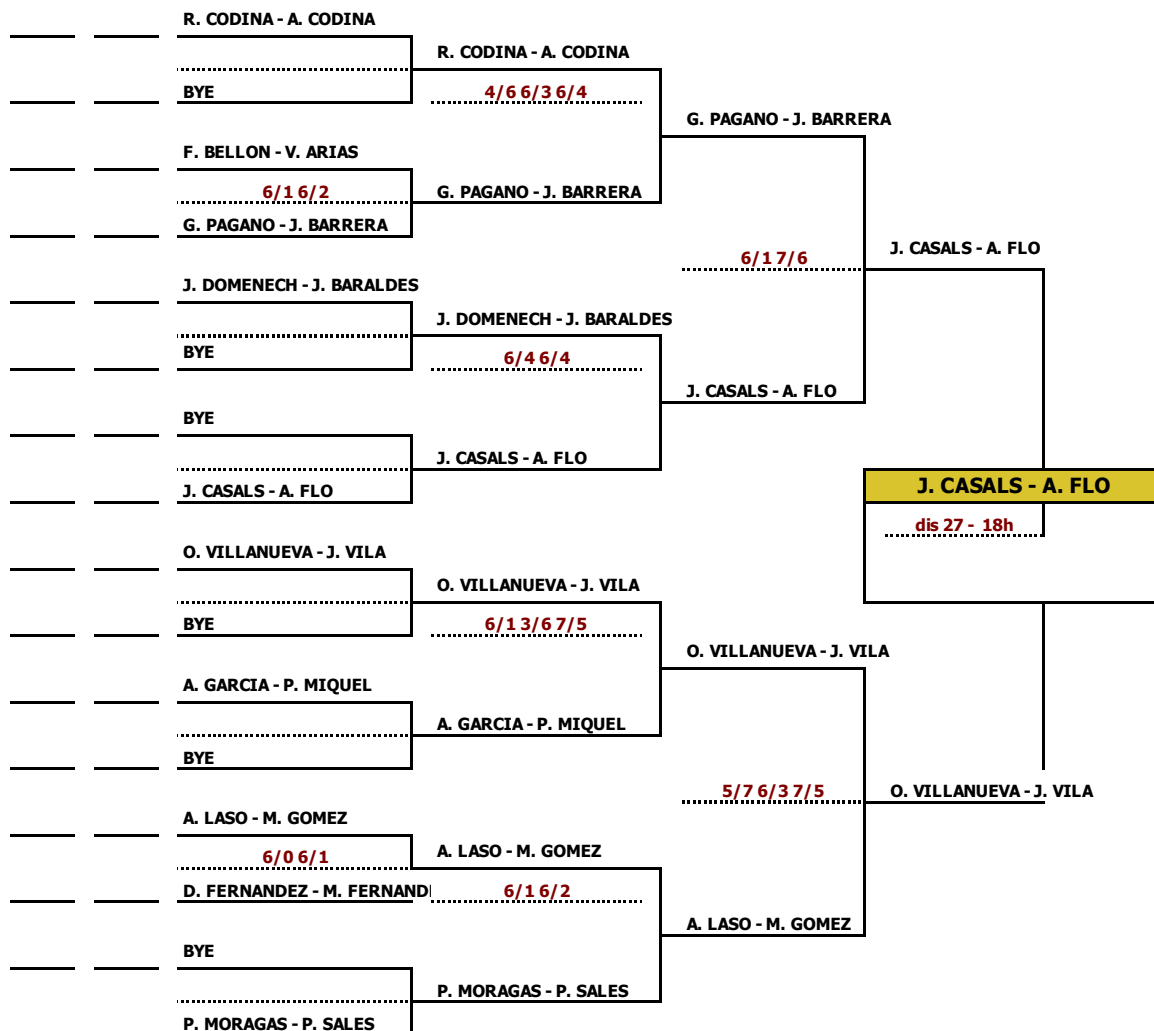

CAMPIONAT OPEN PADEL SEROIL ENERGY		
Prova :	CAMP. OPEN DE PÀDEL SEROIL ENERGY	Jutge-Arbitre : G. BOQUET / A. LLEBOT
Club :	CLUB TENNIS LLEIDA	
Data :	15 AL 27 DE MAIG	Categoria: 3 MASC