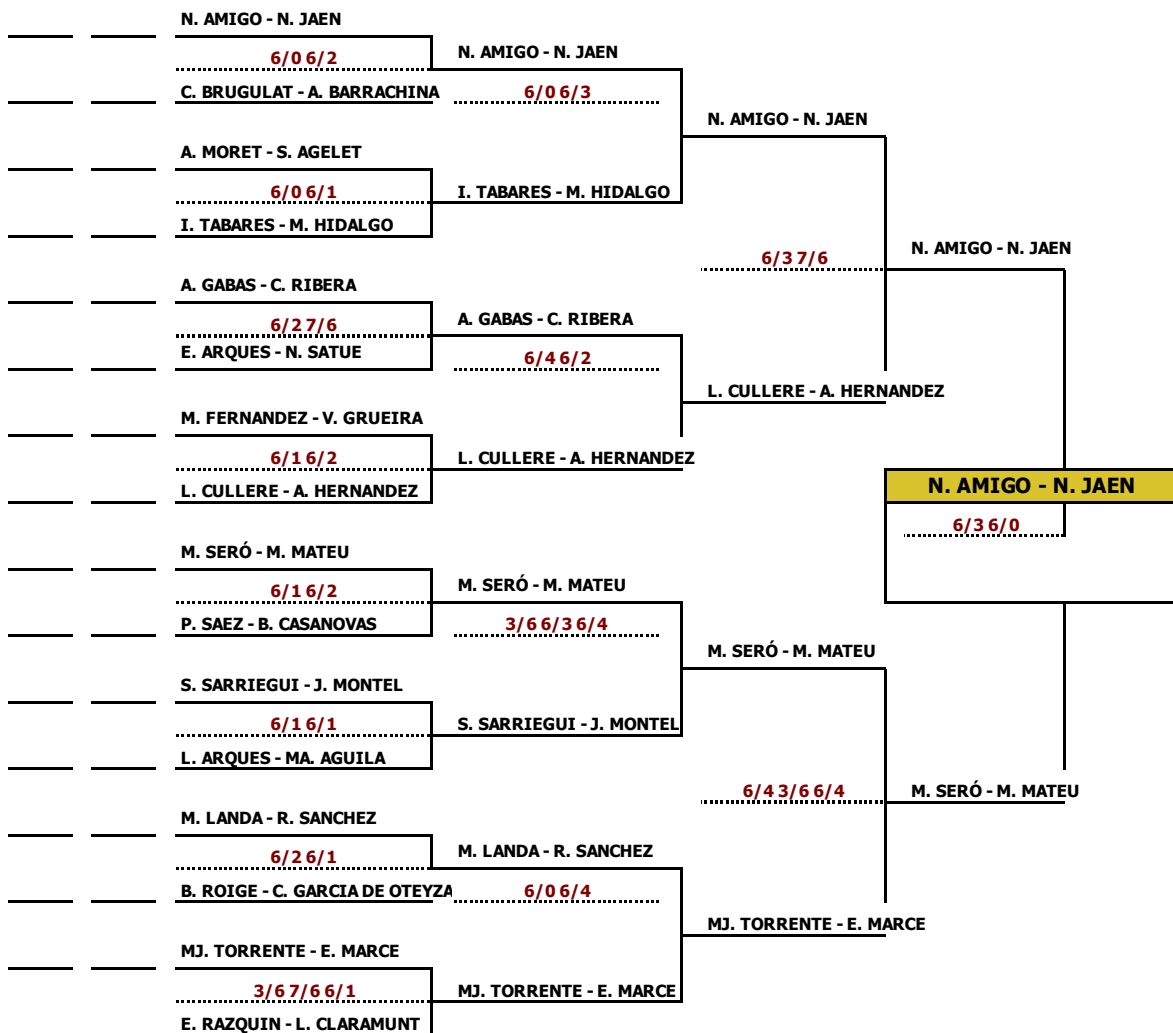

CAMPIONAT OPEN PADEL SEROIL ENERGY			
Prova :	CAMP. OPEN DE PÀDEL SEROIL ENERGY	Jutge-Arbitre :	G. BOQUET / A. LLEBOT
Club :	CLUB TENNIS LLEIDA		
Data :	15 AL 27 DE MAIG	Categoria:	1 FEM