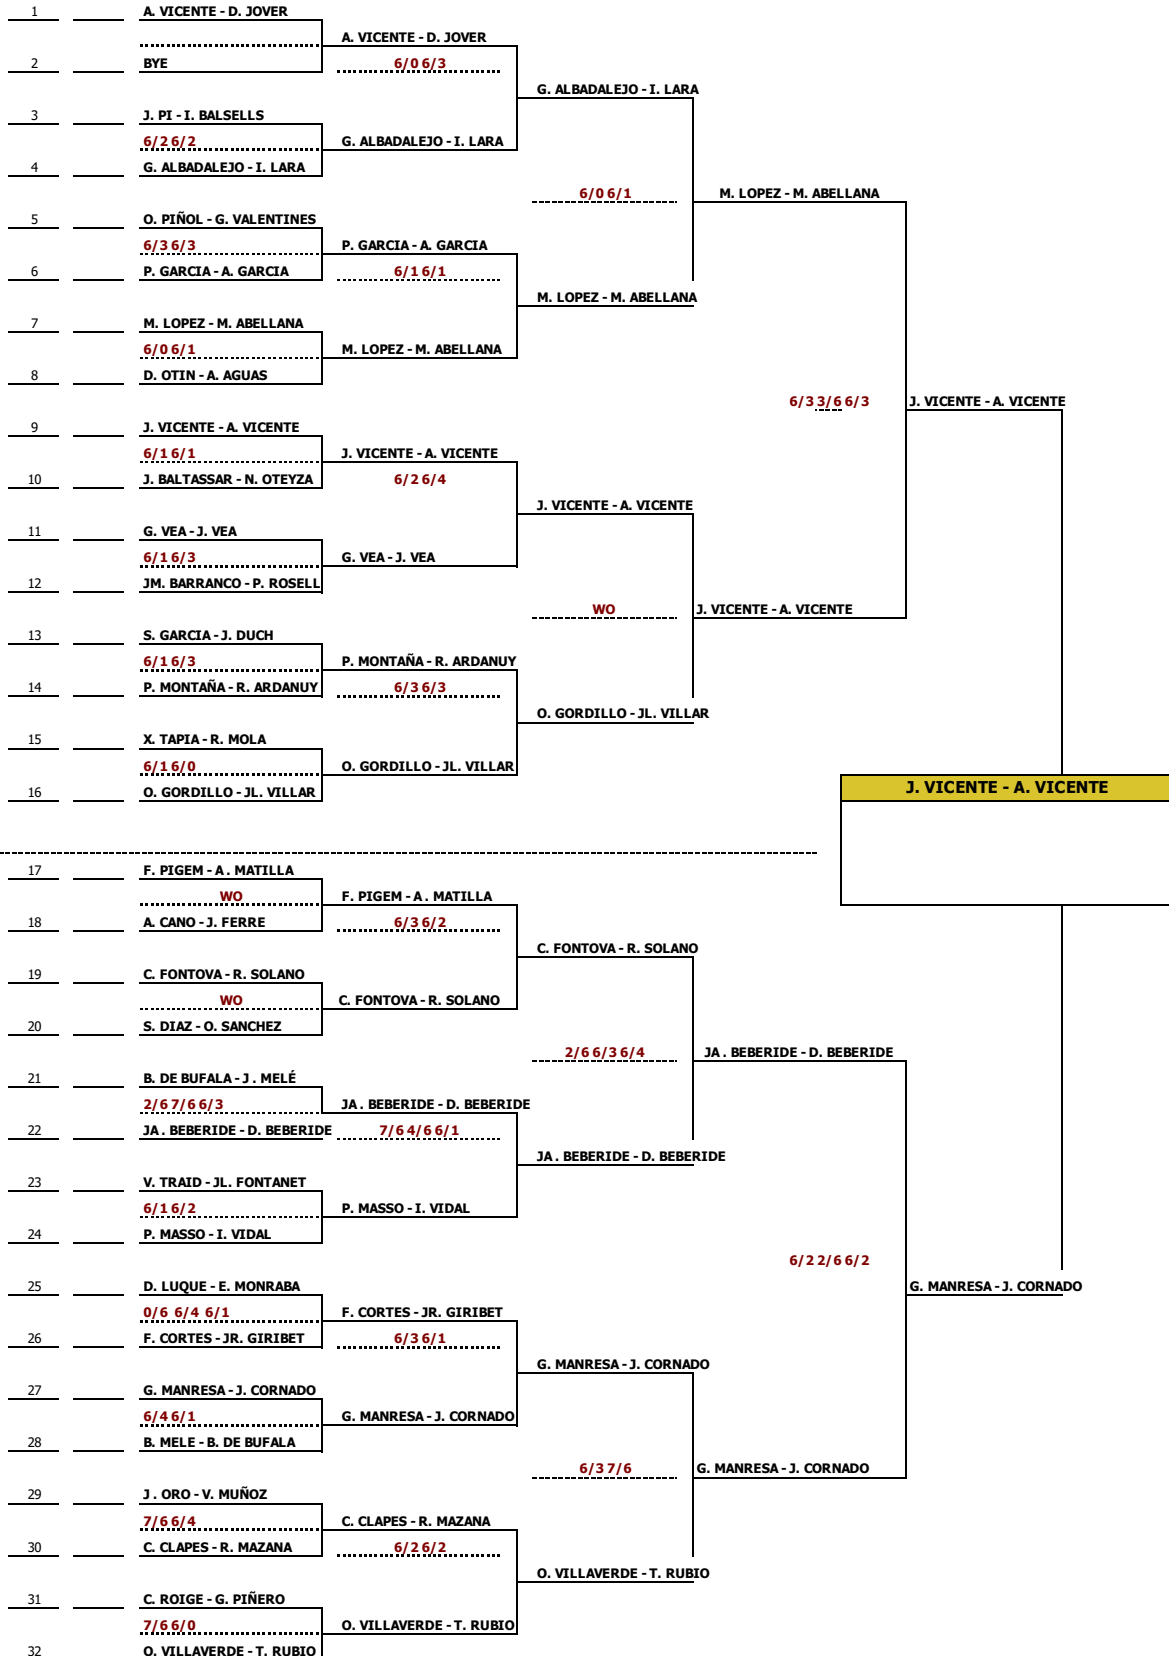

CAMPIONAT OPEN PÀDEL SEROIL ENERGY

Prova :	CAMP. OPEN DE PÀDEL SEROIL ENERGY	Jutge-Arbitre :	G. BOQUET / A. LLEBOT
Club :	CLUB TENNIS LLEIDA		
Data :	15 AL 27 DE MAIG	Categoria:	2 MASC