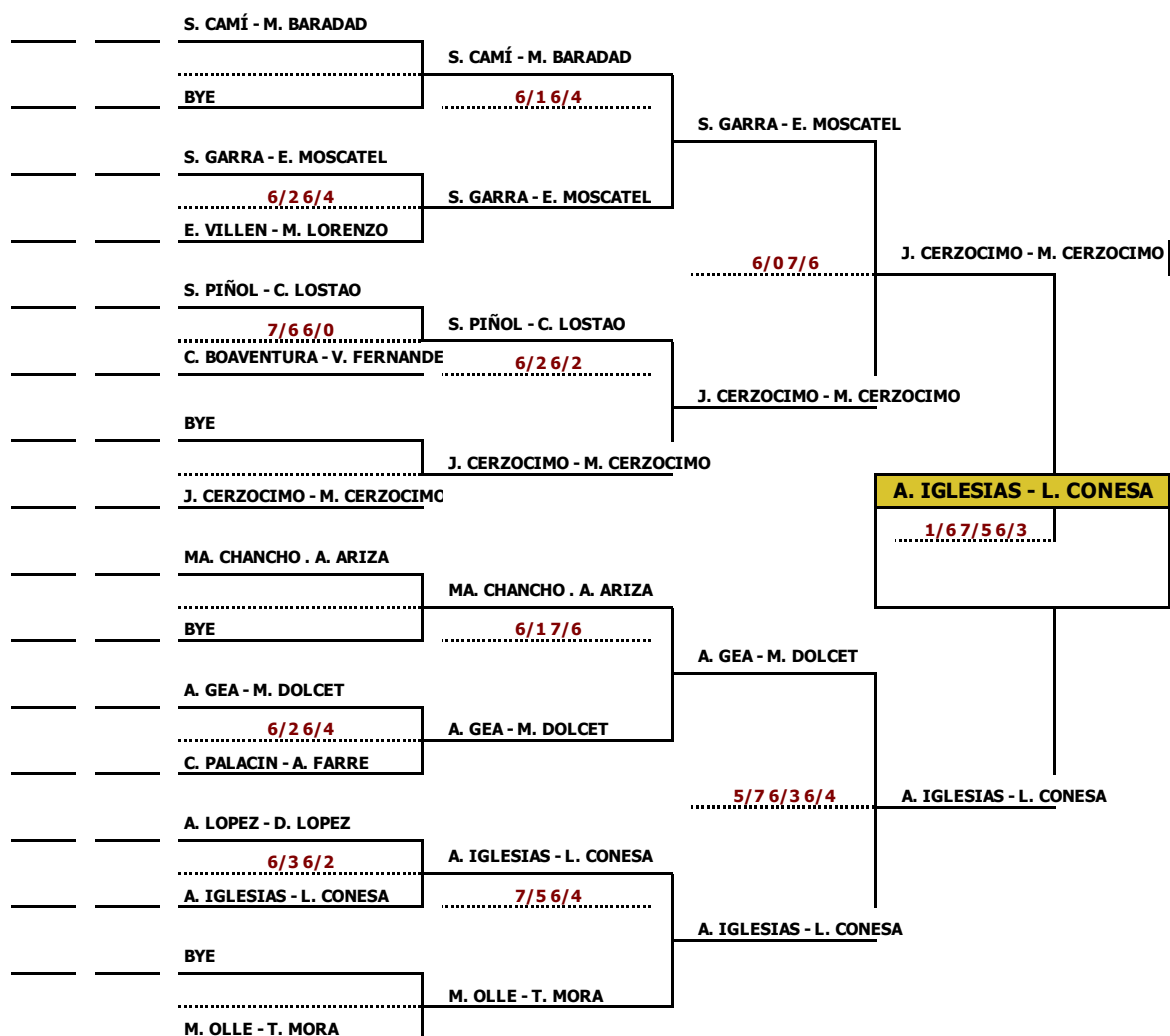

CAMPIONAT OPEN PADEL SEROIL ENERGY

Prova :	CAMP. OPEN DE PÀDEL SEROIL ENERGY	Jutge-Arbitre : G. BOQUET / A. LLEBOT
Club :	CLUB TENNIS LLEIDA	
Data :	15 AL 27 DE MAIG	Categoria: 3 FEM