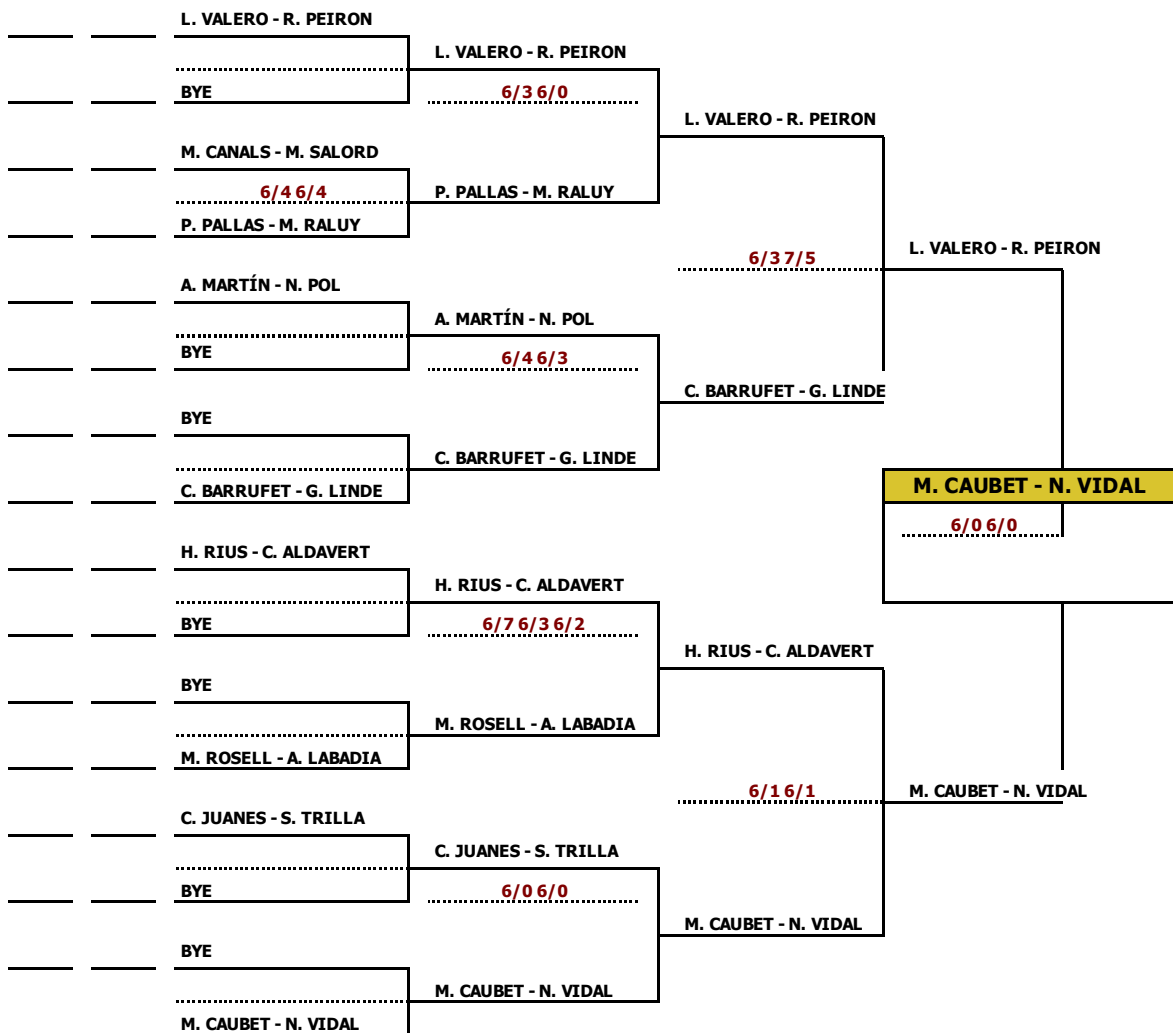

CAMPIONAT OPEN PADEL SEROIL ENERGY		
Prova :	CAMP. OPEN DE PÀDEL SEROIL ENERGY	Jutge-Arbitre : G. BOQUET / A. LLEBOT
Club :	CLUB TENNIS LLEIDA	
Data :	15 AL 27 DE MAIG	Categoria: 2 FEM