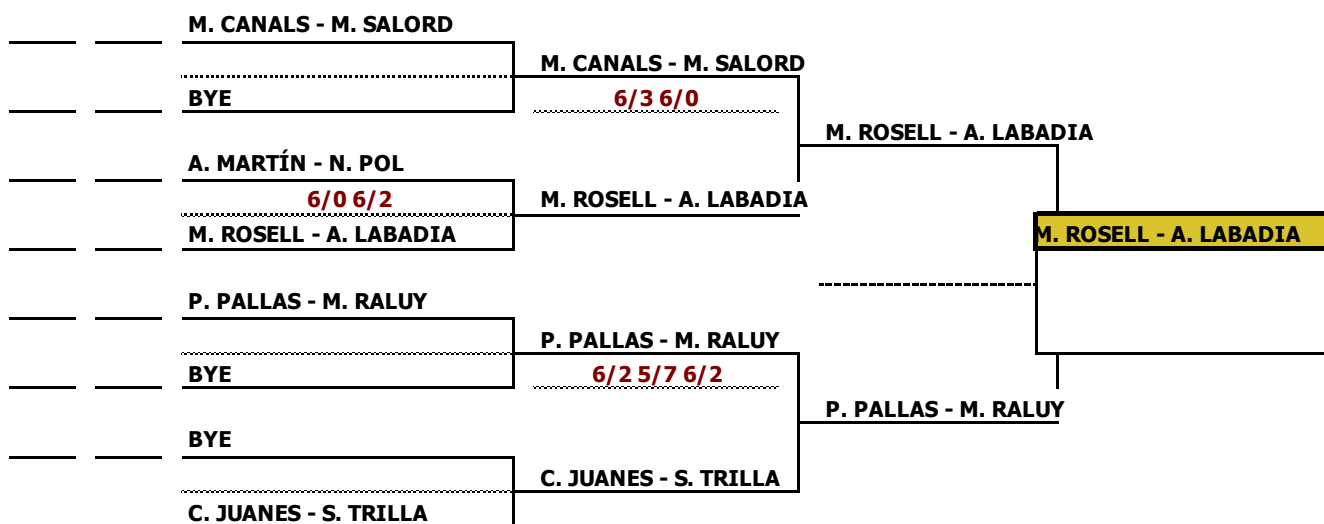

**CAMPIONAT OPEN PADEL SEROIL ENERGY**

Prova :	<b>CAMP. OPEN DE PÀDEL SEROIL ENERGY</b>	Jutge-Arbitre :	<b>G. BOQUET / A. LLEBOT</b>
Club :	CLUB TENNIS LLEIDA		
Data :	15 AL 27 DE MAIG	Categoria:	<b>CONS 3 MASC</b>

### CAMPIONAT OPEN PADEL SEROIL ENERGY

Prova : **CAMP. OPEN DE PÀDEL SEROIL ENERGY**

Jutge-Arbitre : **G. BOQUET / A. LLEBOT**

Club : **CLUB TENNIS LLEIDA**

Data : **15 AL 27 DE MAIG**

Categoria: **CONS 2 FEM**

### CAMPIONAT OPEN PADEL SEROIL ENERGY

Prova : **CAMP. OPEN DE PÀDEL SEROIL ENERGY**

Jutge-Arbitre : **G. BOQUET / A. LLEBOT**

Club : **CLUB TENNIS LLEIDA**

Data : **15 AL 27 DE MAIG**

Categoria: **CONS 3 FEM**