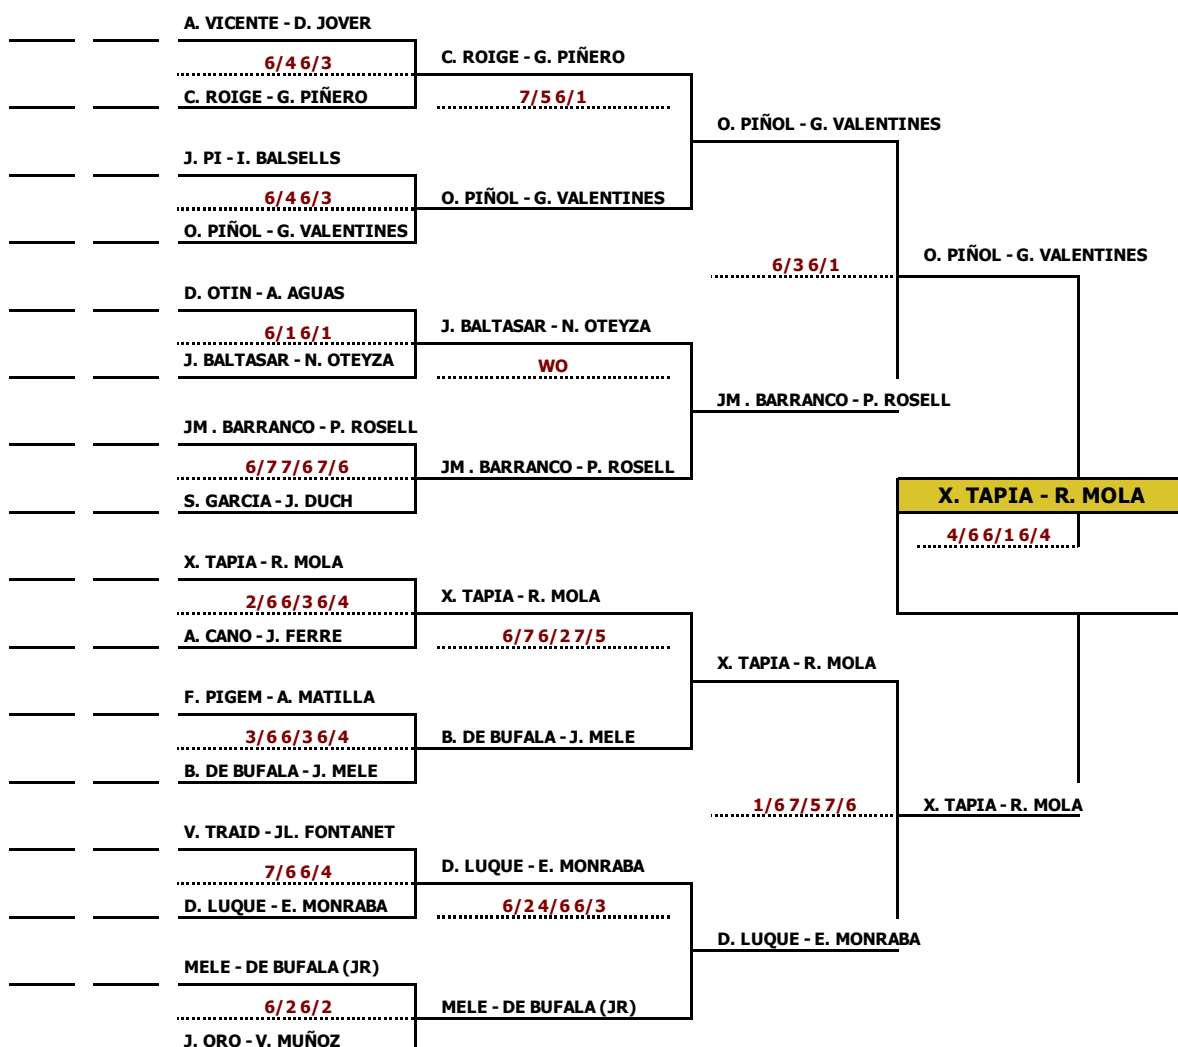

CAMPIONAT OPEN PADEL SEROIL ENERGY		
Prova :	CAMP. OPEN DE PÀDEL SEROIL ENERGY	Jutge-Arbitre : G. BOQUET / A. LLEBOT
Club :	CLUB TENNIS LLEIDA	
Data :	15 AL 27 DE MAIG	Categoria: CONS 2 MASC