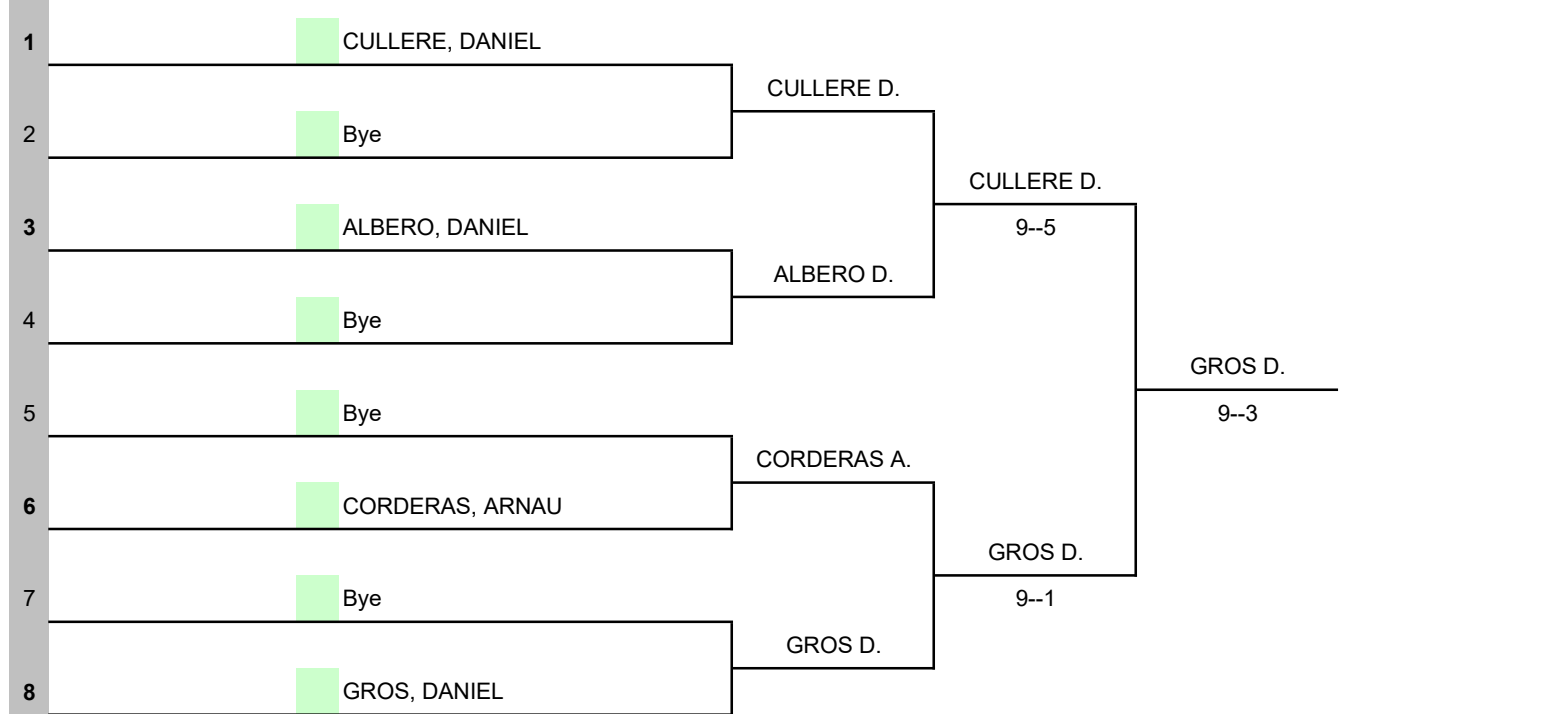

CAMPIONAT SOCIAL DE TENNIS - C. T. LLEIDA

Fase Final

Semana	Territorial	Ciudad	Club
	CATALANA	CONSOLACIO	FASE FINAL
Premios en metálico	Categoría	Sexo	Juez Árbitro
QUADRE 2	Sub-10		MIQUEL GUIU OLIVER
Licencia	Ranking	St	CS
	Jugador	Semifinales	Final
			Campeón

v2.0

Sorteo fecha/hora	#	Cabezas de serie	Lucky Losers	Reemplaza a
	1			
Pelota oficial	2			
	3			
Representante Jugadores	4			
Juez Arbitro y Licencia				
MIQUEL GUIU OLIVER 2600288				

Firma

Sello del Club Organizador